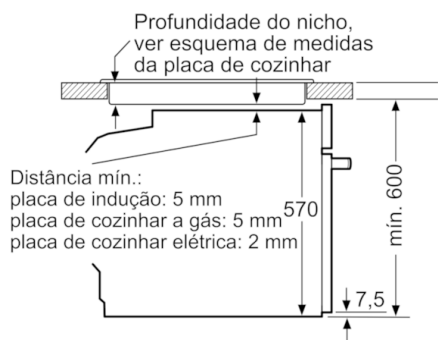

Acessórios:

- 1 x Grelha, 1 x Assadeira universal

Segurança e ambiente:

- Bloqueio electrónico da porta
Bloqueio de segurança
Desligar automático
Indicação de calor residual

Informação técnica:

- Potência de ligação 3.6 kW
- Tensão nominal: 220 - 240 V
- Comprimento cabo elétrico: 120 cm
- Classe de eficiência energética: A (numa escala de classes de eficiência energética de A+++ até D)*
Consumo de energia por ciclo na função de aquecimento convencional: 0.99 kWh
Número de cavidades: 1
Fonte de energia: elétrica
Volume da cavidade: 71 litros
* de acordo com o REGULAMENTO DELEGADO (UE) N.º 65/2014

Medidas:

- Dimensões do aparelho (AxLxP): 595 x 594 x 548 mm
- Dimensões do nicho (AxLxP): 585-595 x 560-568 x 550 mm
- "Por favor consulte o esquema técnico de instalação"

Serie | 6 Fornos integráveis

Forno multifunções HBG5780S0, Inox

Medidas em mm

Espaço para ficha de
ligação ao aparelho
320 x 115

Medidas em mm

Instalação com uma placa de cozinhar.

Medidas em mm