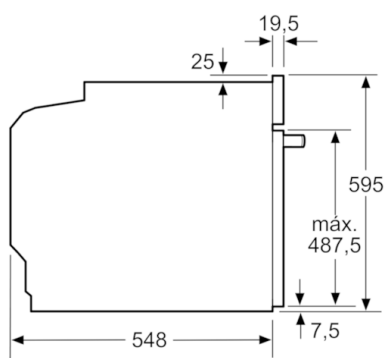

Acessórios:

- 1 x Grelha, 1 x Assadeira universal

Segurança e ambiente:

- Bloqueio electrónico da porta
Bloqueio de segurança
Desligar automático
Indicação de calor residual

Informação técnica:

- Potência de ligação 3.6 kW
- Tensão nominal: 220 - 240 V
- Comprimento cabo elétrico: 120 cm
- Classe de eficiência energética: A (numa escala de classes de eficiência energética de A+++ até D)*
Consumo de energia por ciclo na função de aquecimento convencional: 0.99 kWh
Número de cavidades: 1
Fonte de energia: elétrica
Volume da cavidade: 71 litros
* de acordo com o REGULAMENTO DELEGADO (UE) N.º 65/2014

Medidas:

- Dimensões do aparelho (AxLxP): 595 x 594 x 548 mm
- Dimensões do nicho (AxLxP): 585-595 x 560-568 x 550 mm
- "Por favor consulte o esquema técnico de instalação"

Serie | 6 Fornos integráveis

Forno multifunções HBG5780S0, Inox

Medidas em mm

Espaço para ficha de
ligação ao aparelho
320 x 115

Medidas em mm

Instalação com uma placa de cozinhar.

Medidas em mm