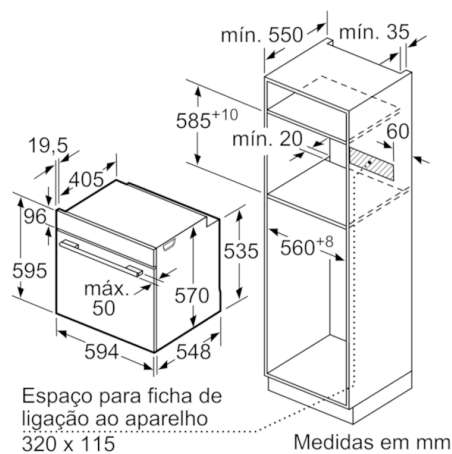

Technical data

Cor frontal do material :	Inox
Tipo de construção :	Encastrar
Sistema de limpeza incluído :	Pirolítico
Medidas do nicho para instalação(mm) :	585-595 x 560-568 x 550
Dimensões do produto (mm) :	595 x 594 x 548
Dimensões do produto embalado :	675 x 690 x 660
Material do painel de controlo :	Inox
Material da porta :	Vidro
Peso líquido (kg) :	38,170
Volume útil (da cavidade) - cavidade 1 :	71
Método de cozedura :	Ar quente, Ar quente suave, Calor inferior, Calor superior/inferior, Descongelação, Estufar lentamente, Fase para pizzas, Grelhador com circ. de ar, Grelhador de grande superfície, Manter quente
Material da cavidade :	Other
Controlo de temperatura :	Nenhum controlo de temperatura
Quantidade de luzes interiores :	1
Certificados de aprovação :	CE, VDE
Comprimento do cabo de alimentação eléctrica (cm) :	120
Código EAN :	4242005029235
Número de cavidades - (2010/30/CE) :	1
Classe de Eficiência Energética - (2010/30/EC) :	A
Energy consumption per cycle conventional (2010/30/EC) :	0,99
Energy consumption per cycle forced air convection (2010/30/EC) :	0,81
Índice de Eficiência Energética (2010/30/EC) :	95,3
Classificação da ligação eléctrica (W) :	3600
Corrente (A) :	16
Voltagem (V) :	220-240
Frequência (Hz) :	60; 50
Tipo de ficha :	Ficha Schuko/Gardy c/ terra

Medidas:

- Dimensões do aparelho (AxLxP): 595 x 594 x 548 mm
- Dimensões do nicho (AxLxP): 585-595 x 560-568 x 550 mm
- "Por favor consulte o esquema técnico de instalação"

Serie | 6 Fornos integráveis

Forno multifunções HBG5780S0, Inox

Medidas em mm

Espaço para ficha de
ligação ao aparelho
320 x 115

Medidas em mm

Instalação com uma placa de cozinhar.

Medidas em mm